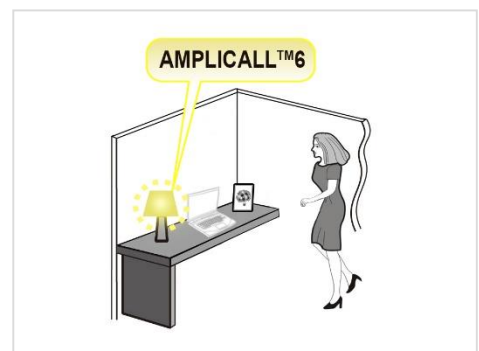

## BESCHREIBUNG

Die AMPLICALL 6 ist eine Glühbirne, die mit unseren AC16/AC20/AC30 und AC40 benutzt werden kann.

Die Glühbirne kann Sie durch ein Leuchtsignal bei verschiedenen Fällen aufmerksam machen.

Verbunden mit unseren Warnsystemen des AMPLICALL- Panels, meldet sie z.B.:

- Einen eingehenden Anruf
- Einen Besucher an der Tür
- Das Weinen eines Babys, usw...

Dank der mitgelieferten Funkfernbedienung (Reichweite 15 M) kann sie auch wie eine normale Glühbirne benutzt werden, und lässt sich von warmem zu kaltem Licht anpassen.

## Anwendungsbeispiele :

Mit Geemarc AMPLICALL20 und 40

Mit Geemarc AMPLICALL1 und 20

Mit Geemarc AMPLICALL20 und 30

Im Lampe Modus

## EIGENSCHAFTEN

- ➔ Funktechnologie: 433 MHz
- ➔ Hochleistungs-LED
- ➔ Mit einer Funkbedienung geliefert:
  - Ein/Ausschalten der Glühbirne
  - Änderung der Helligkeit (2 Stufen)