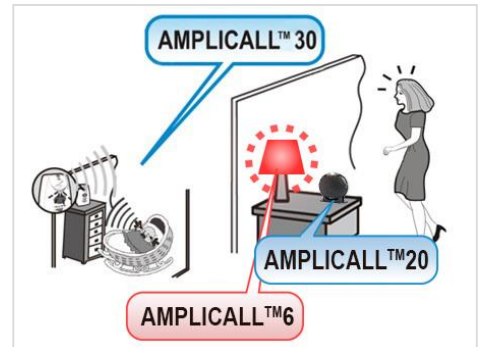

## BESCHREIBUNG

Die AMPLICALL 6 ist eine Glühbirne, die mit unseren AC16/AC20/AC30 und AC40 benutzt werden kann.

Die Glühbirne kann Sie durch ein Leuchtsignal bei verschiedenen Fällen aufmerksam machen.

Verbunden mit unseren Warnsystemen des AMPLICALL- Panels, meldet sie z.B.:

- Einen eingehenden Anruf
- Einen Besucher an der Tür
- Das Weinen eines Babys, usw...

Dank der mitgelieferten Funkfernbedienung (Reichweite 15 M) kann sie auch wie eine normale Glühbirne benutzt werden, und lässt sich von warmem zu kaltem Licht anpassen.

## Anwendungsbeispiele :

Mit Geemarc AMPLICALL20 und 40

Mit Geemarc AMPLICALL1 und 20

Mit Geemarc AMPLICALL20 und 30

Im Lampe Modus

## EIGENSCHAFTEN

- ➔ Funktechnologie: 433 MHz
- ➔ Hochleistungs-LED
- ➔ Mit einer Funkbedienung geliefert:
  - Ein/Ausschalten der Glühbirne
  - Änderung der Helligkeit (2 Stufen)