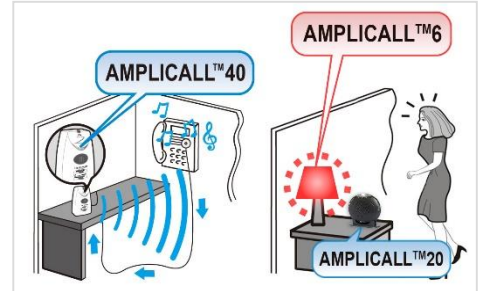

Anwendungsbeispiele :

Mit Geemarc AMPLICALL20 und 40

Mit Geemarc AMPLICALL1 und 20