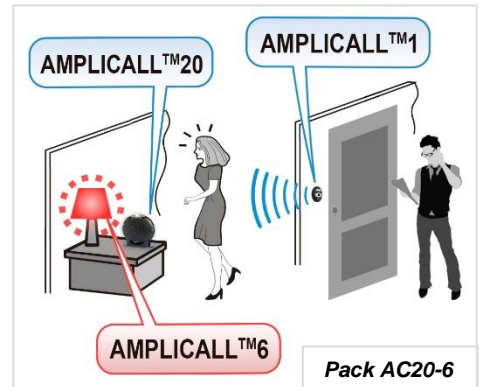

## BESCHREIBUNG

Die AMPLICALL 6 ist eine Glühbirne, die mit unseren AC16/AC20/AC30 und AC40 benutzt werden kann.

Die Glühbirne kann Sie durch ein Leuchtsignal bei verschiedenen Fällen aufmerksam machen.

Verbunden mit unseren Warnsystemen des AMPLICALL- Panels, meldet sie z.B.:

- Einen eingehenden Anruf
- Einen Besucher an der Tür
- Das Weinen eines Babys, usw...

Dank der mitgelieferten Funkfernbedienung (Reichweite 15 M) kann sie auch wie eine normale Glühbirne benutzt werden, und lässt sich von warmem zu kaltem Licht anpassen.

## Anwendungsbeispiele :

Mit Geemarc AMPLICALL20 und 40

Mit Geemarc AMPLICALL1 und 20

Mit Geemarc AMPLICALL20 und 30

Im Lampe Modus

## EIGENSCHAFTEN

- ➔ Funktechnologie: 433 MHz
- ➔ Hochleistungs-LED
- ➔ Mit einer Funkbedienung geliefert:
  - Ein/Ausschalten der Glühbirne
  - Änderung der Helligkeit (2 Stufen)