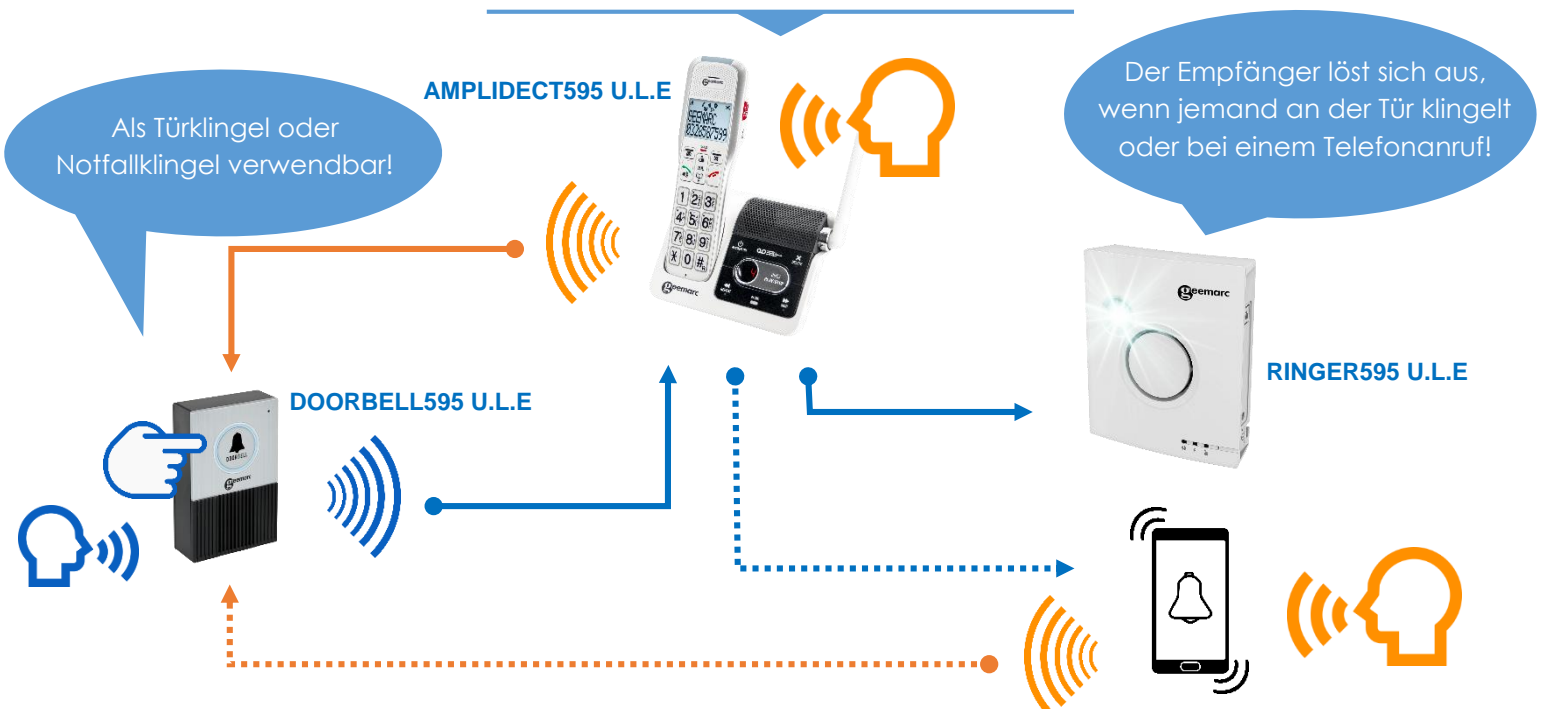

Benutzen Sie das Mobilteil als Gegensprechanlage!

AMPLIDECT595 U.L.E DOORBELL

Das AMPLIDECT595 U.L.E DOORBELL besteht aus einem schnurlosen verstärkten Telefon (50dB), einer Klingel mit Gegensprechanlage (DOORBELL595 U.L.E) und einem Signalthorn mit Blitzlicht (RINGER595 U.L.E). Dank diesem neuen System werden Sie nicht nur dank dem RINGER informiert, sondern auch dank dem schnurlosen Telefon AMPLIDECT595 U.L.E, wenn jemand an der Tür klingelt. Mit diesem System ist sprechen zwischen das Mobilteil und die Gegensprechanlage auch möglich.

DOORBELL595 U.L.E

- ➔ Sender
- ➔ Drucktaste
- ➔ Wasserdicht (IP44)
- ➔ Gegensprechanlage
- ➔ Unterschiedliche Klingeltöne für Türklingel und Anrufe
- ➔ Betrieb mit 2 AA
- ➔ DECT U.L.E Technologie (Ultra Low Energy)
- ➔ Als Standmodell oder zur Wandmontage
- ➔ Maße: 107x67x30 mm
- ➔ Reichweite:
 - Bis 50m im Inneren
 - Bis 300m im Freifeld

RINGER595 U.L.E

- ➔ Empfänger
- ➔ Klingeltonlautstärke von 100dB (90 dB bei 1 Meter)
- ➔ Blitz
- ➔ Drei Betriebsmodi: Blitzlicht / Blitzlicht + Klingel / Klingel
- ➔ Ton- und Klingeltonlautstärke: 3 verschiedene Melodien für die Anrufe + 1 Klingelmelodie
- ➔ Netz- und Batteriebetrieb (3 AA)
- ➔ DECT U.L.E Technologie (Ultra Low Energy)
- ➔ Als Standmodell oder zur Wandmontage
- ➔ Maße: 131x110x40 mm
- ➔ Reichweite:
 - Bis 50m im Inneren
 - Bis 300m im Freifeld

mögliche Weiterleitung des Anrufs auf Ihrem Handy oder ein anderes Telefon. Dadurch können Sie mit der Person sprechen, die vor Ihrer Tür steht.