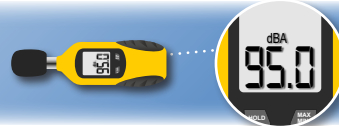

### Réveils avec alimentation secteur

Wake'n'Shake  
CURVE

Wake'n'Shake  
STAR

Wake'n'Shake  
JUMBO

Wake'n'Shake  
DYNAMITE

Wake'n'Shake  
SPOT

Wake'n'Shake  
LIGHT

SBB 500SS