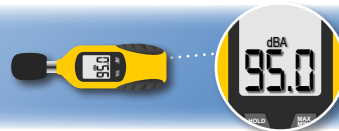

### Réveils avec alimentation secteur

Wake'n'Shake  
CURVE

Wake'n'Shake  
STAR

Wake'n'Shake  
JUMBO

Wake'n'Shake  
DYNAMITE

Wake'n'Shake  
SPOT

Wake'n'Shake  
LIGHT

SBB 500SS