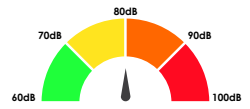

Wake'n'Shake
VINTAGE