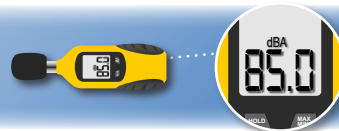

### Réveils avec alimentation secteur

Wake'n'Shake  
CURVE

Wake'n'Shake  
STAR

Wake'n'Shake  
JUMBO

Wake'n'Shake  
DYNAMITE

Wake'n'Shake  
SPOT

Wake'n'Shake  
LIGHT

SBB 500SS