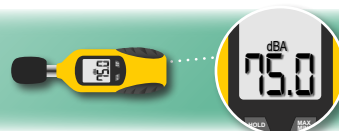

Réveils de voyage (avec piles)