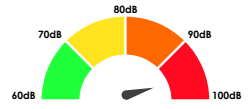

### Réveils avec alimentation secteur

Wake'n'Shake  
CURVE

Wake'n'Shake  
STAR

Wake'n'Shake  
JUMBO

Wake'n'Shake  
DYNAMITE

Wake'n'Shake  
SPOT

Wake'n'Shake  
LIGHT

SBB 500SS