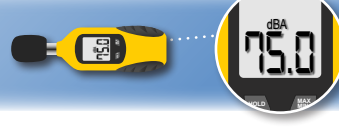

Réveils avec alimentation secteur

SBB 500SS

SBT 600SS

Réveils de voyage (avec piles)

SBP 100