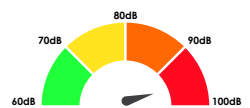

### Réveils avec alimentation secteur

Wake'n'Shake  
CURVE

Wake'n'Shake  
STAR

Wake'n'Shake  
JUMBO

Wake'n'Shake  
DYNAMITE

Wake'n'Shake  
SPOT

Wake'n'Shake  
LIGHT

SBB 500SS