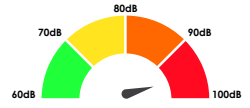

### Réveils avec alimentation secteur

Wake'n'Shake  
CURVE

Wake'n'Shake  
STAR

Wake'n'Shake  
JUMBO

Wake'n'Shake  
DYNAMITE

Wake'n'Shake  
SPOT

Wake'n'Shake  
LIGHT

SBB 500SS