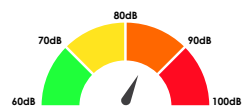

### Réveils avec alimentation secteur

Wake'n'Shake  
CURVE

Wake'n'Shake  
STAR

Wake'n'Shake  
JUMBO

Wake'n'Shake  
DYNAMITE

Wake'n'Shake  
SPOT

Wake'n'Shake  
LIGHT

SBB 500SS