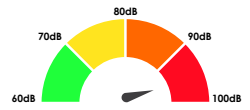

### Réveils avec alimentation secteur

Wake'n'Shake  
CURVE

Wake'n'Shake  
STAR

Wake'n'Shake  
JUMBO

Wake'n'Shake  
DYNAMITE

Wake'n'Shake  
SPOT

Wake'n'Shake  
LIGHT

SBB 500SS