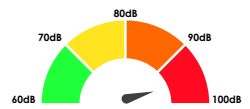

### Réveils avec alimentation secteur

Wake'n'Shake  
CURVE

Wake'n'Shake  
STAR

Wake'n'Shake  
JUMBO

Wake'n'Shake  
DYNAMITE

Wake'n'Shake  
SPOT

Wake'n'Shake  
LIGHT

SBB 500SS