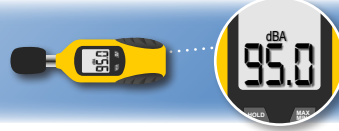

### Réveils avec alimentation secteur

Wake'n'Shake  
CURVE

Wake'n'Shake  
STAR

Wake'n'Shake  
JUMBO

Wake'n'Shake  
DYNAMITE

Wake'n'Shake  
SPOT

Wake'n'Shake  
LIGHT

SBB 500SS