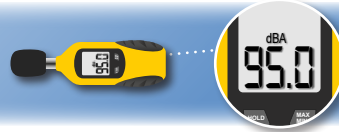

### Réveils avec alimentation secteur

Wake'n'Shake  
CURVE

Wake'n'Shake  
STAR

Wake'n'Shake  
JUMBO

Wake'n'Shake  
DYNAMITE

Wake'n'Shake  
SPOT

Wake'n'Shake  
LIGHT

SBB 500SS