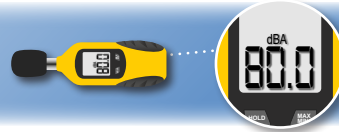

Wake'n'Shake
VINTAGE