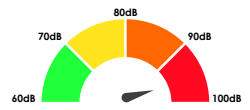

### Réveils avec alimentation secteur

Wake'n'Shake  
CURVE

Wake'n'Shake  
STAR

Wake'n'Shake  
JUMBO

Wake'n'Shake  
DYNAMITE

Wake'n'Shake  
SPOT

Wake'n'Shake  
LIGHT

SBB 500SS